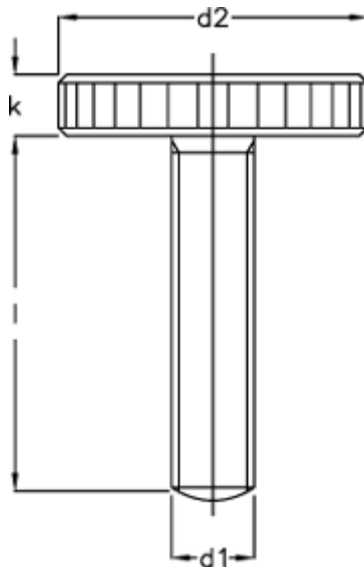

Varenummer: 20701613

Beskrivelse: E+G Fingerskrue DIN 653-M5-30

## Mål

---

d1 = M5

d2 = 20

K = 4.0

Længde l = 30